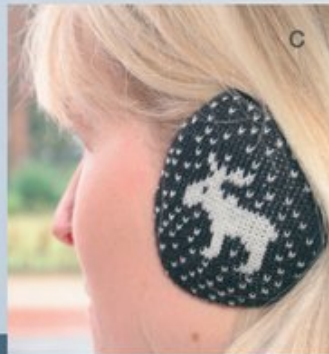

**Sönke  
Elch-Wandleuchte**

Elchkopf aus hochwertigem, weißen Kunststoff, der sich auch nach längerem Gebrauch nicht verfärbt. Ca 60 x 30 cm. Die Lampe besteht aus 2 Bögen, die zusammengesteckt werden. Eine Lampenfassung (40 Watt) und Winkel zur Wandbefestigung liegen bei. **früher 79.95 Euro,**

# Praktische Elche

**NEU**

**D Neu Älg Kristallblock**

Glasblock mit dreidimensionalem Elch, 8 x 4,5 x 4,5 cm. In dunkelblauem Schmuckkasten.

**Nr. 6383. 10.95 Euro**

**E Elch-Fußmatte**

Pflegeleichte Fußmatte für innen und außen mit Elch-Aufdruck und „Välkommen!“

**A Elch-Wetterfahne**

aus unbehandeltem, nicht rostendem VA-Stahl mit Windrose und Fußplatte. Durchmesser der Windrose 66 cm.

Zur waagerechten Montage.

**Nr. 901010-W. 219.00 Euro**

Zur senkrechten Montage.