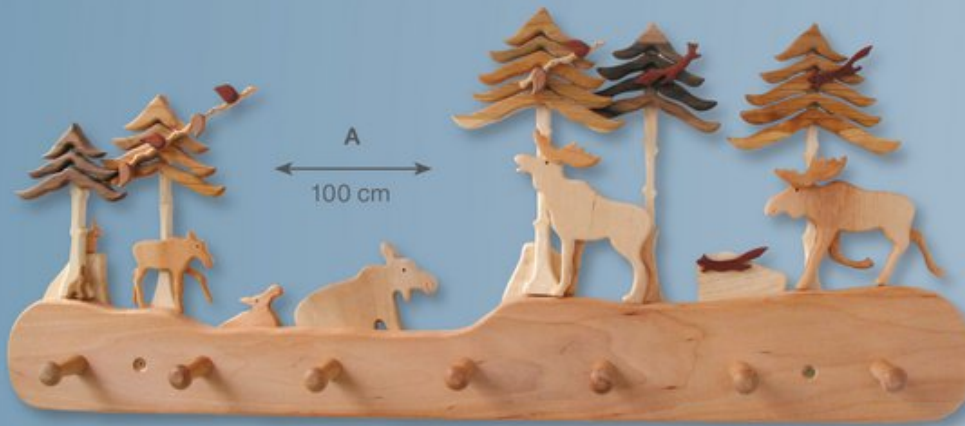

„Natürlich“ Holz

G

H

Für ein gemütliches Zuhause

J

K

NEU

A Wandgarderobe Nordische Landschaft

Viele verschiedene heimische Edelhölzer. 78 cm breit mit sieben Haken.
Nr. 4783. 118.95 Euro

Große Aufregung herrscht in der Eich-Herde. Ferdinand steckte in einer tiefen Schneewehe. Auch die Eichhörnchen wollten helfen ...

B Neu Fenja & Per Ahorn-Eichpaar. 14 bzw. 17 cm hoch. Nr.6594. 9.95 Euro

Auch ganz klein lieferbar:
Fenja & Per 9 bzw. 10 cm.
Nr.6594kl. 5.95 Euro

C Neu Elch-Serviettenringe

Vier Serviettenringe mit Elchmotiv aus Holz, 8 x 7 cm x 1 cm; verbunden mit einem blauen Geschenkband.
Nr. 6592. 9.95 Euro

F Neu Elch-Holzpuzzle

Ahorn-Eich; ca 10 x 11 x 3 cm mit zwei kleinen Eicheln im Bauch; ca 4 x 5 x 1 cm.
Nr. 6593. 11.45 Euro

G Elch-Garderobe Verschiedene heimische Edelhölzer. 45 cm breit mit vier Haken. Nr. 4786. 32.95 Euro