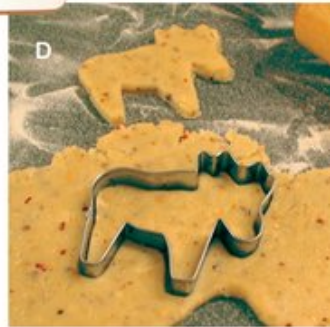

## A Neu Skärbräda

Schneidebrett mit Elch

Wärmebeständige Holzfaser, kunststoffbeschichtet, mit einseitigem Elch-Aufdruck. 30 x 20 cm.

Nr. 5275. 15.95 Euro

## B Neu Örjan Korb

für Brot, Obst, Servietten und vieles mehr...

Quadratischer, schwarzer Metallkorb mit kleinen Elchen. 21 x 21 x 8 cm, direkt aus Schweden importiert.

Nr. 6406. 42.95 Euro

Der Örjan Elch-Korb ist vielseitig verwendbar, ein dekorativer Blickfang und schönes Schmuckstück bei Ihnen daheim.